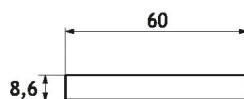

GRH01

AUTOADESIVE / SELF ADHESIVE

Coppia di maniglie rettangolari autoadesive per porte scorrevoli
Speciale adesivo 3M VHB® ad alta resistenza
Realizzate in lega di alluminio
Pulizia del vetro con alcool isopropilico consigliata