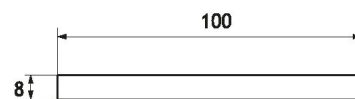

GRH01

AUTOADESIVE / SELF ADHESIVE

Coppia di maniglie rettangolari autoadesive per porte scorrevoli
Speciale adesivo 3M VHB® ad alta resistenza
Realizzate in lega di alluminio
Pulizia del vetro con alcool isopropilico consigliata