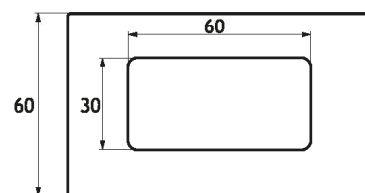

GRH01

AUTOADESIVE / SELF ADHESIVE

Coppia di maniglie rettangolari autoadesive per porte scorrevoli
Speciale adesivo 3M VHB® ad alta resistenza
Realizzate in lega di alluminio
Pulizia del vetro con alcool isopropilico consigliata